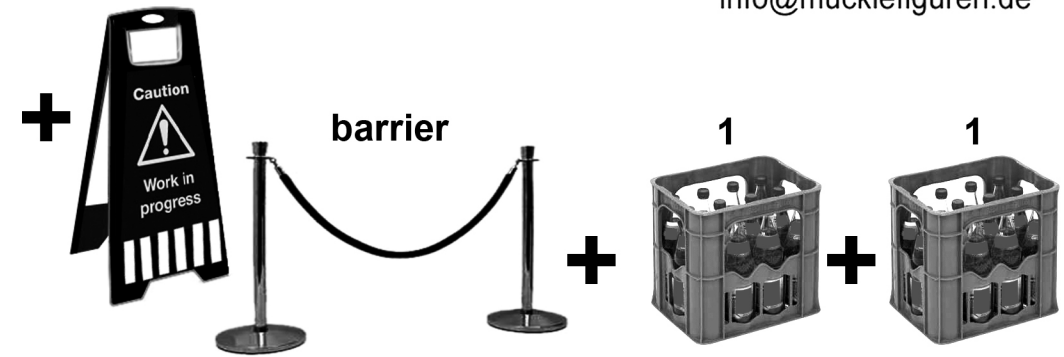

- 1 metall base, LEFT LEG, 30 KG
- 2 metall base, RIGHT LEG, 30 KG
- 3 right leg: 33.8 KG
- 4 left leg: 23.5 KG
- 5 upper body: 21.8 KG
- 6 right arm 9 KG
- 7 left arm: 10.5 KG
- 8 head: 7 KG
- A + B + C + E 1.5 KG
- D 1.5 KG