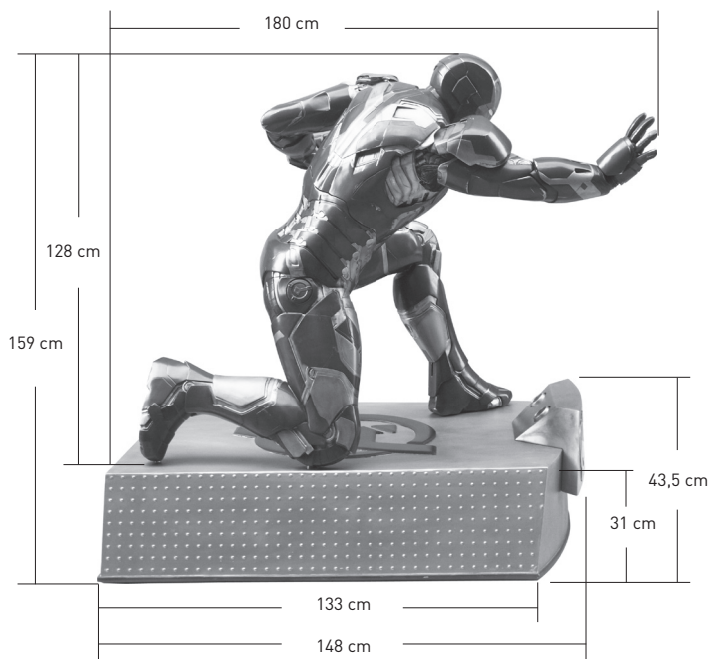

MARVEL AVENGERS AGE OF ULTRON

- 2-3 Personen für den Aufbau nötig
- 2-3 people to assemble

Maße

Dimensions

Höhe/Height Figur:	128 cm
Höhe/Height Base:	31 cm
Höhe Gesamt/	
Height Total:	159 cm
Tiefe/Depth Figur:	180 cm
Breite/Width Base:	120 cm
Tiefe/Depth Base:	148 cm

Gewicht/Weight

Left arm	3.7 kg
Right arm	3.5 kg
Body	7.3 kg
Head	1.5 kg
Shoulder parts	1.5 kg
Single left leg	5.2 kg
Right leg with hip	10 kg
Base	50 kg

3 cartons of Ironman kneeling AV-2-IR-Mark 43 A

Karton 1 | Carton 1:

Upperbody

Maße | dimensions: 65 x 59 x 47.5 cm

Gewicht | weight: 14 kg

Karton 2 | Carton 2:

Lowerbody

Maße | dimensions: 115 x 85 x 56 cm

Gewicht | weight: 29 kg

Karton 3 | Carton 3:

Base, Head, Two arms, Two armor parts, Logo box

Maße | dimensions: 159 x 130 x 46.5 cm

Gewicht | weight: 80 kg

| muckle | mannequins |

Muckle Mannequins GmbH

Langlachweg 11

D-68229 Mannheim - Germany

phone 0049 (0) 621/8 28 13 95