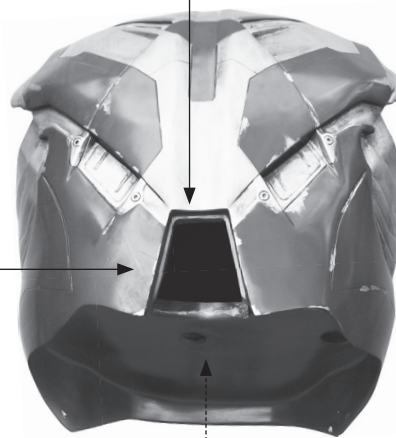

Base, Head, Two arms, Two armor parts, Logo box

Maße | dimensions: 159 x 130 x 46.5 cm

Gewicht | weight: 80 kg

| muckle | mannequins |

Muckle Mannequins GmbH

Langlachweg 11

D-68229 Mannheim - Germany

phone 0049 (0) 621/8 28 13 95

fax 0049 (0) 621/8 28 18 40

info@mucklefiguren.de

www.mucklefiguren.de

- 2-3 Personen für den Aufbau nötig
- 2-3 people to assemble

Upperbody backside
Oberkörper Rückseite

2x

2

Short bolt for logo box
Kurzer Bolzen für Logo box