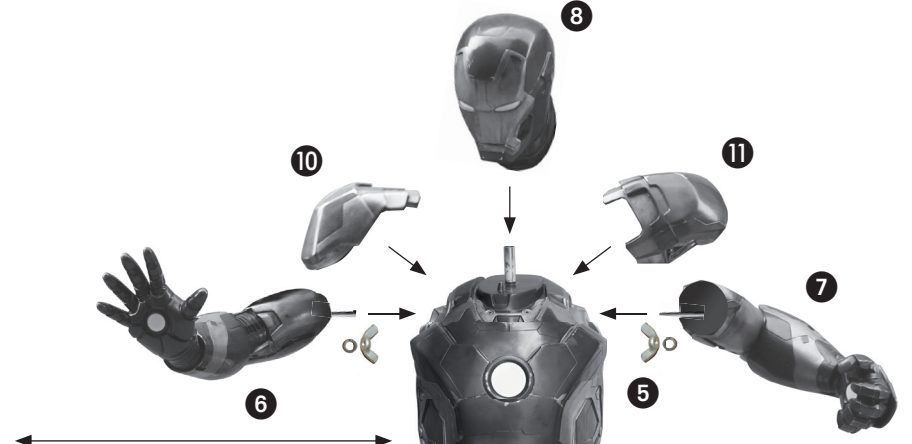

2

10

8

11

7

6

5

3

B

4

B