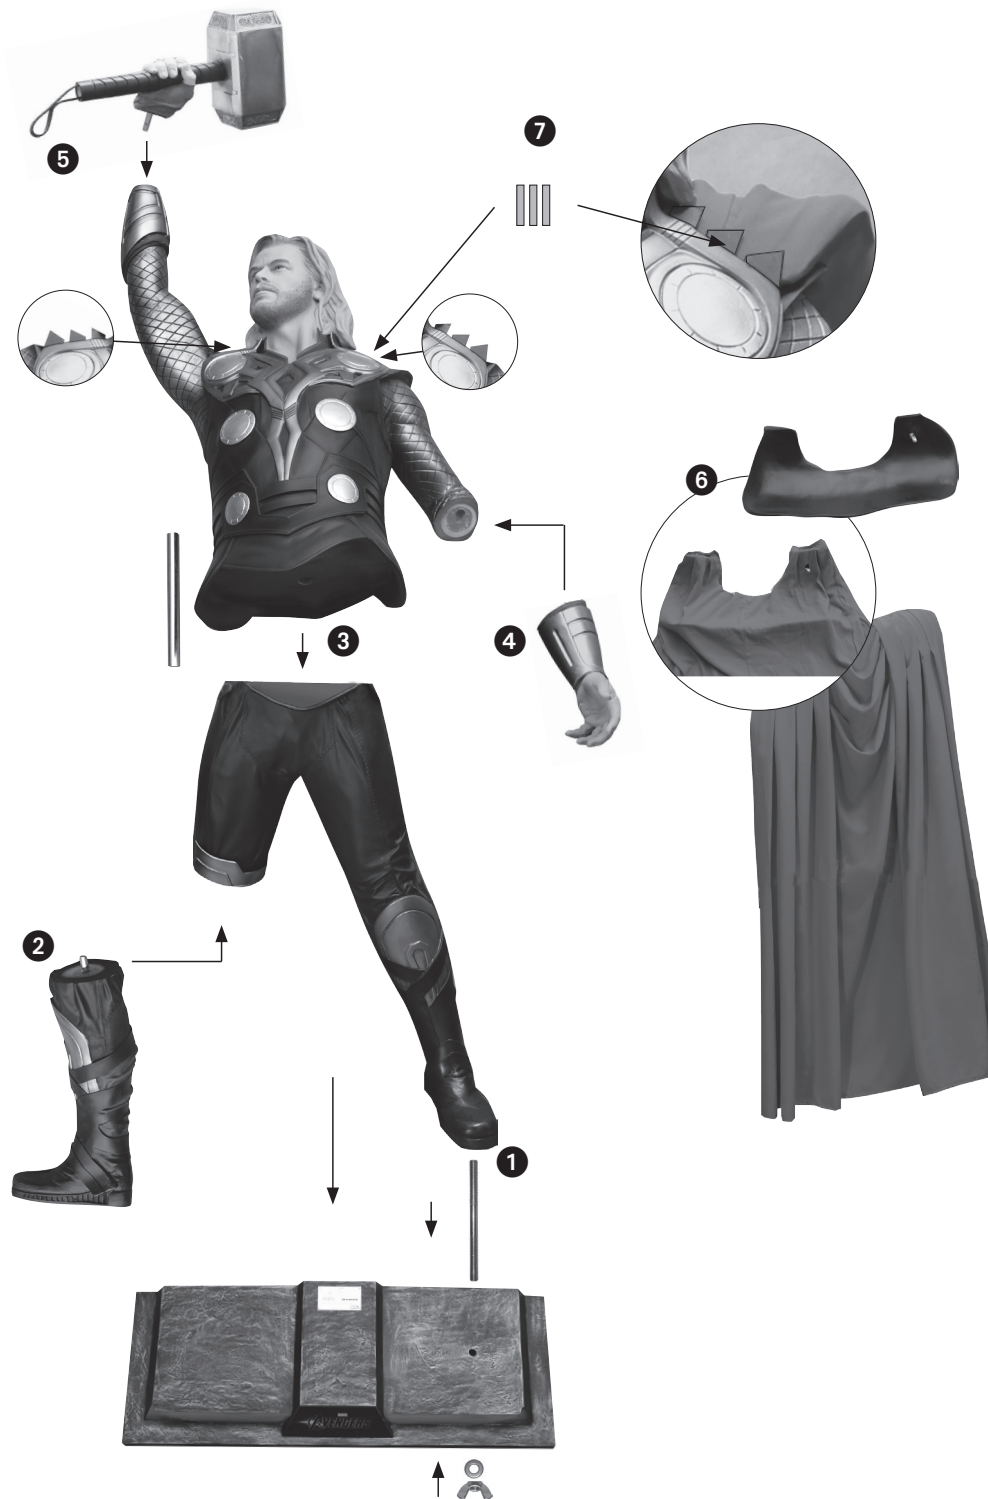

MARVEL
THE AVENGERS

- 2-3 Personen für den Aufbau nötig
- 2-3 people to assemble

Warnhinweis!

- ! Nicht ohne Basis aufstellen!
- ! Figur an einem sicheren Ort aufstellen!
- ! Bei Rückfragen bitte Mail an: info@mucklefiguren.de

Maße/Dimensions

THOR

Höhe Gesamt mit Base/
Height Total with Base: 240 cm

Maße Kartons

Dimensions carton

1. Oberkörper mit Kopf, halber linker Arm, rechte Hand mit Hammer
Upperbody with head, left half arm, right hand with hammer
120 x 76 x 46 cm
2. Unterkörper, rechtes Bein
Lower body, separate right leg
130 x 68 x 38 cm
3. Base
122 x 66 x 36 cm