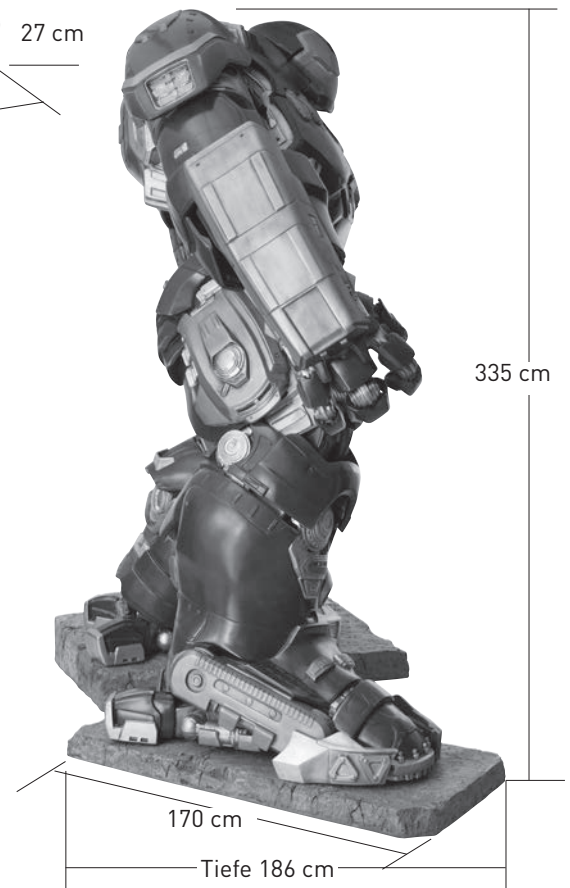

Muckle Mannequins GmbH

Langlachweg 11

D-68229 Mannheim – Germany

phone 0049 (0) 621/8 28 13 95

www.mucklevision.com