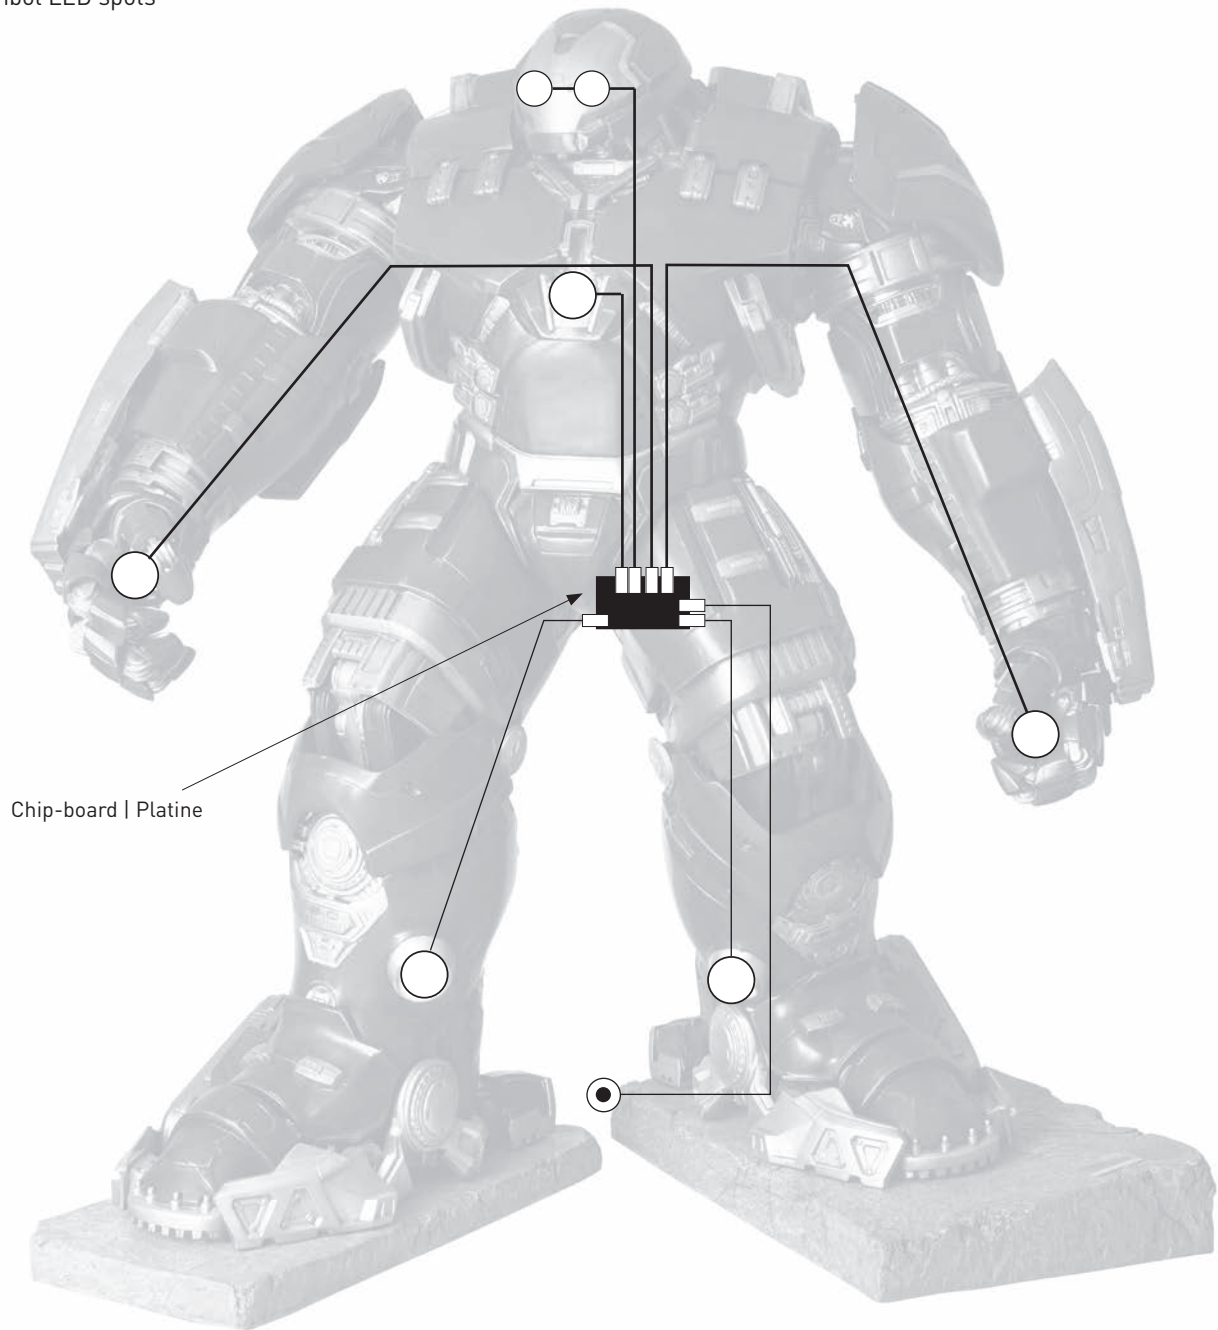

**Bitte das andere Bein nach dem gleichen Vorgang aufbauen!**

# Assembling Legs | Zusammenbau Beine

- 4-5 Personen für den Aufbau nötig  
- 4-5 people to assemble

-  symbol plug
-  symbol chip-board | Platine
-  symbol socket
-  symbol LED spots

Plug | Stecker

Chip-board | Platine

Attention: Do not use this X-plug!  
Polarity upside down.  
Achtung: Diesen X-Steckplatz nicht verwenden! Polung gedreht.

-  symbol plug
-  symbol chip-board | Platine
-  symbol LED spots

Figur bitte absperren!

## Abmessungen | Dimensions

Box 1: 183x125x170cm

- linker Fuß mit Base, Ober- und Unterarm, halbrundes Knie teil und Schulterschutz
- left boot with base, upperarm and lowerarm, half round knee part and shoulder armor