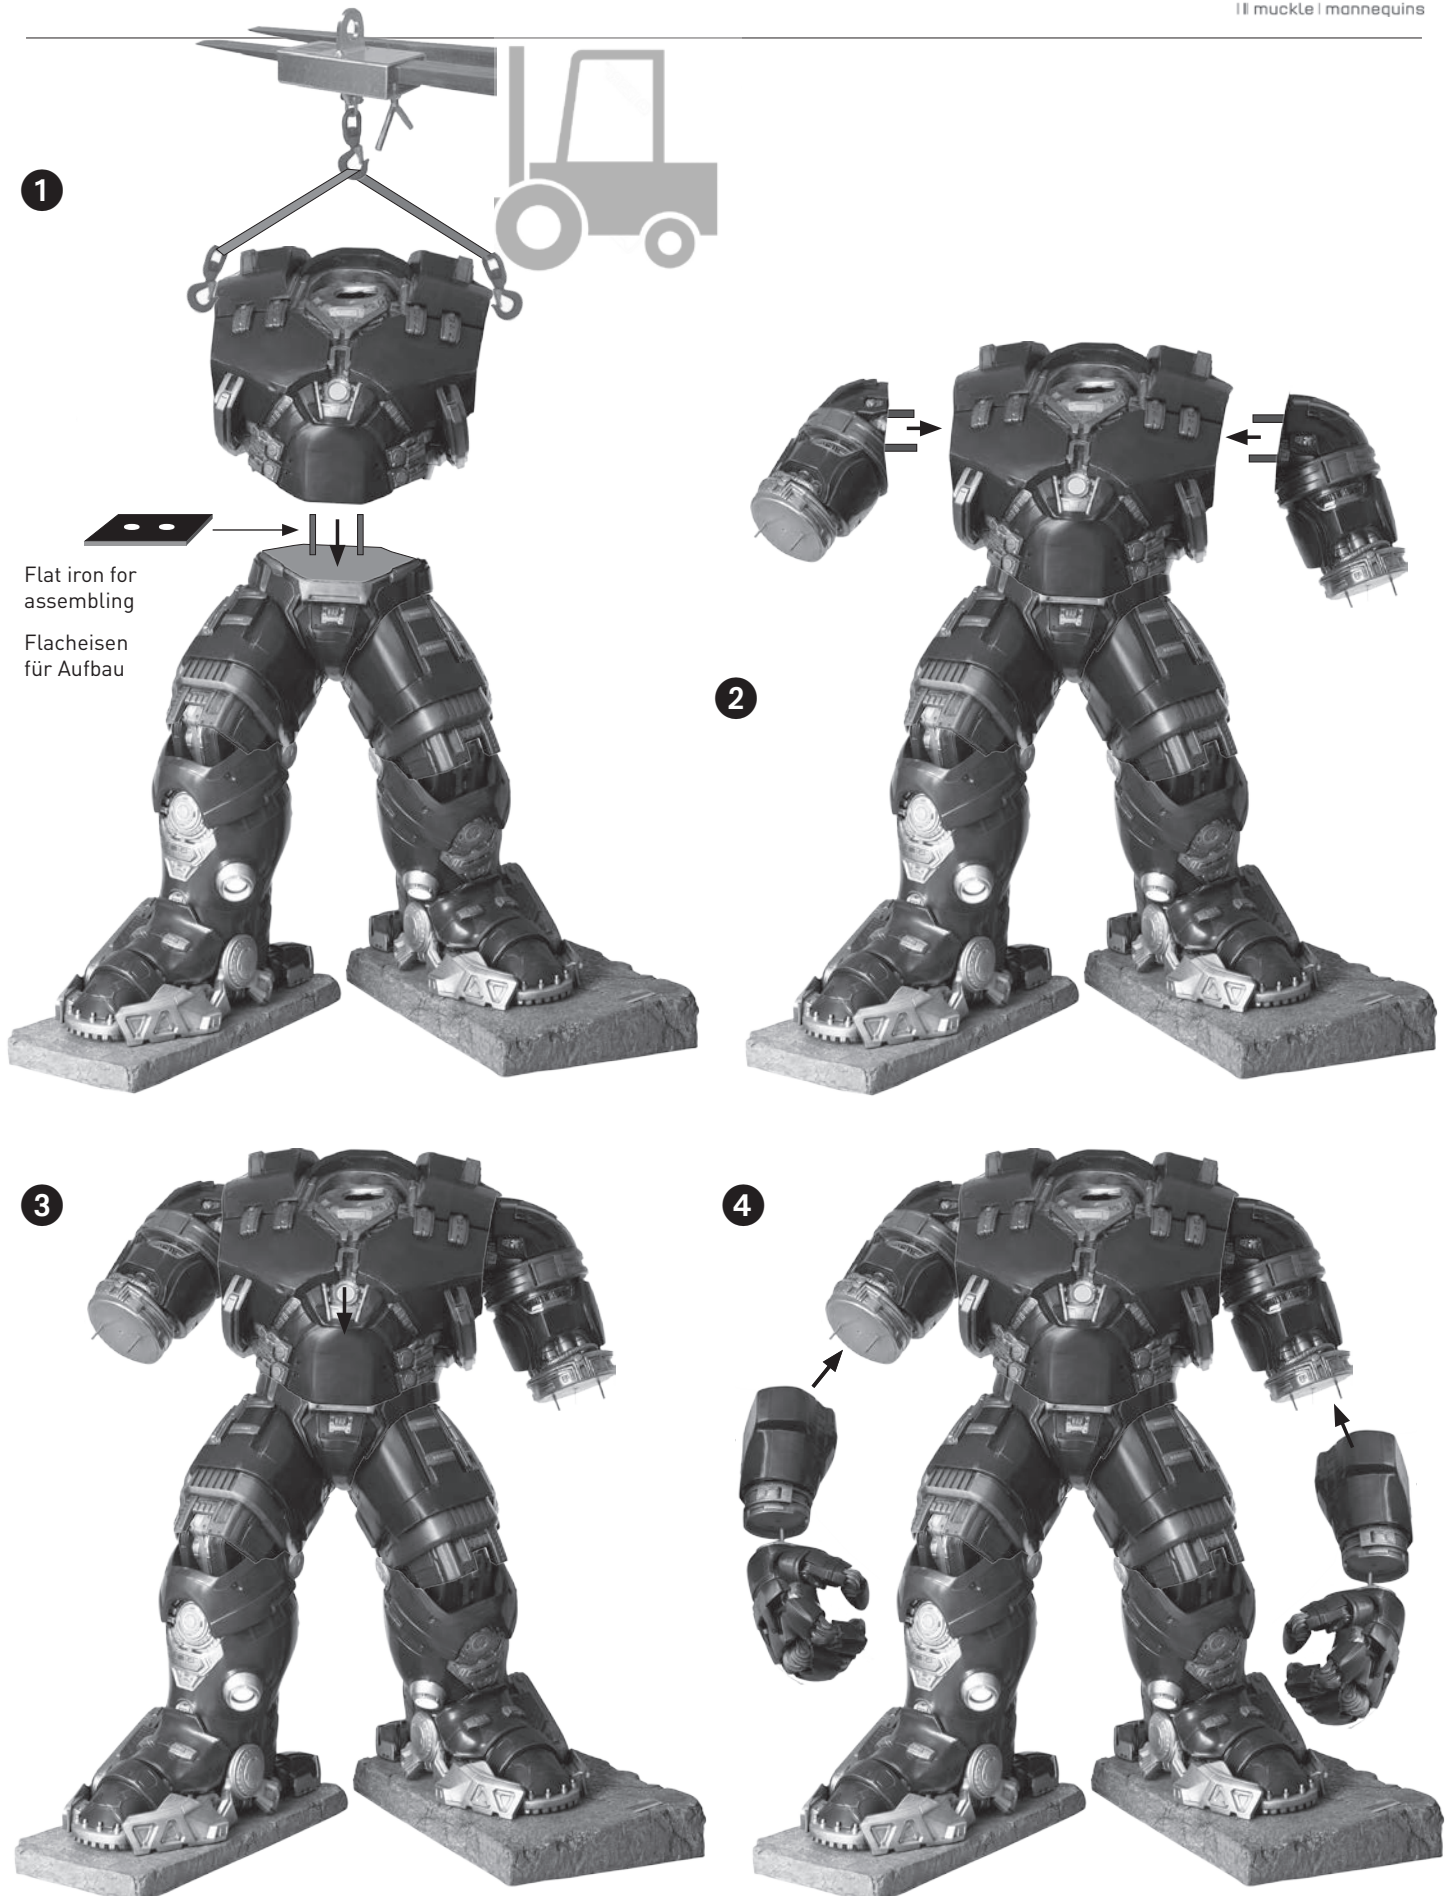

**Bitte das andere Bein nach dem gleichen Vorgang aufbauen!**

# Assembling Legs | Zusammenbau Beine

- 4-5 Personen für den Aufbau nötig  
- 4-5 people to assemble

-  symbol plug
-  symbol chip-board | Platine
-  symbol socket
-  symbol LED spots

Plug | Stecker

Chip-board | Platine

## Abmessungen | Dimensions

Box 1: 183x125x170cm

- linker Fuß mit Base, Ober- und Unterarm, halbrundes Knie teil und Schulterschutz
- left boot with base, upperarm and lowerarm, half round knee part and shoulder armor