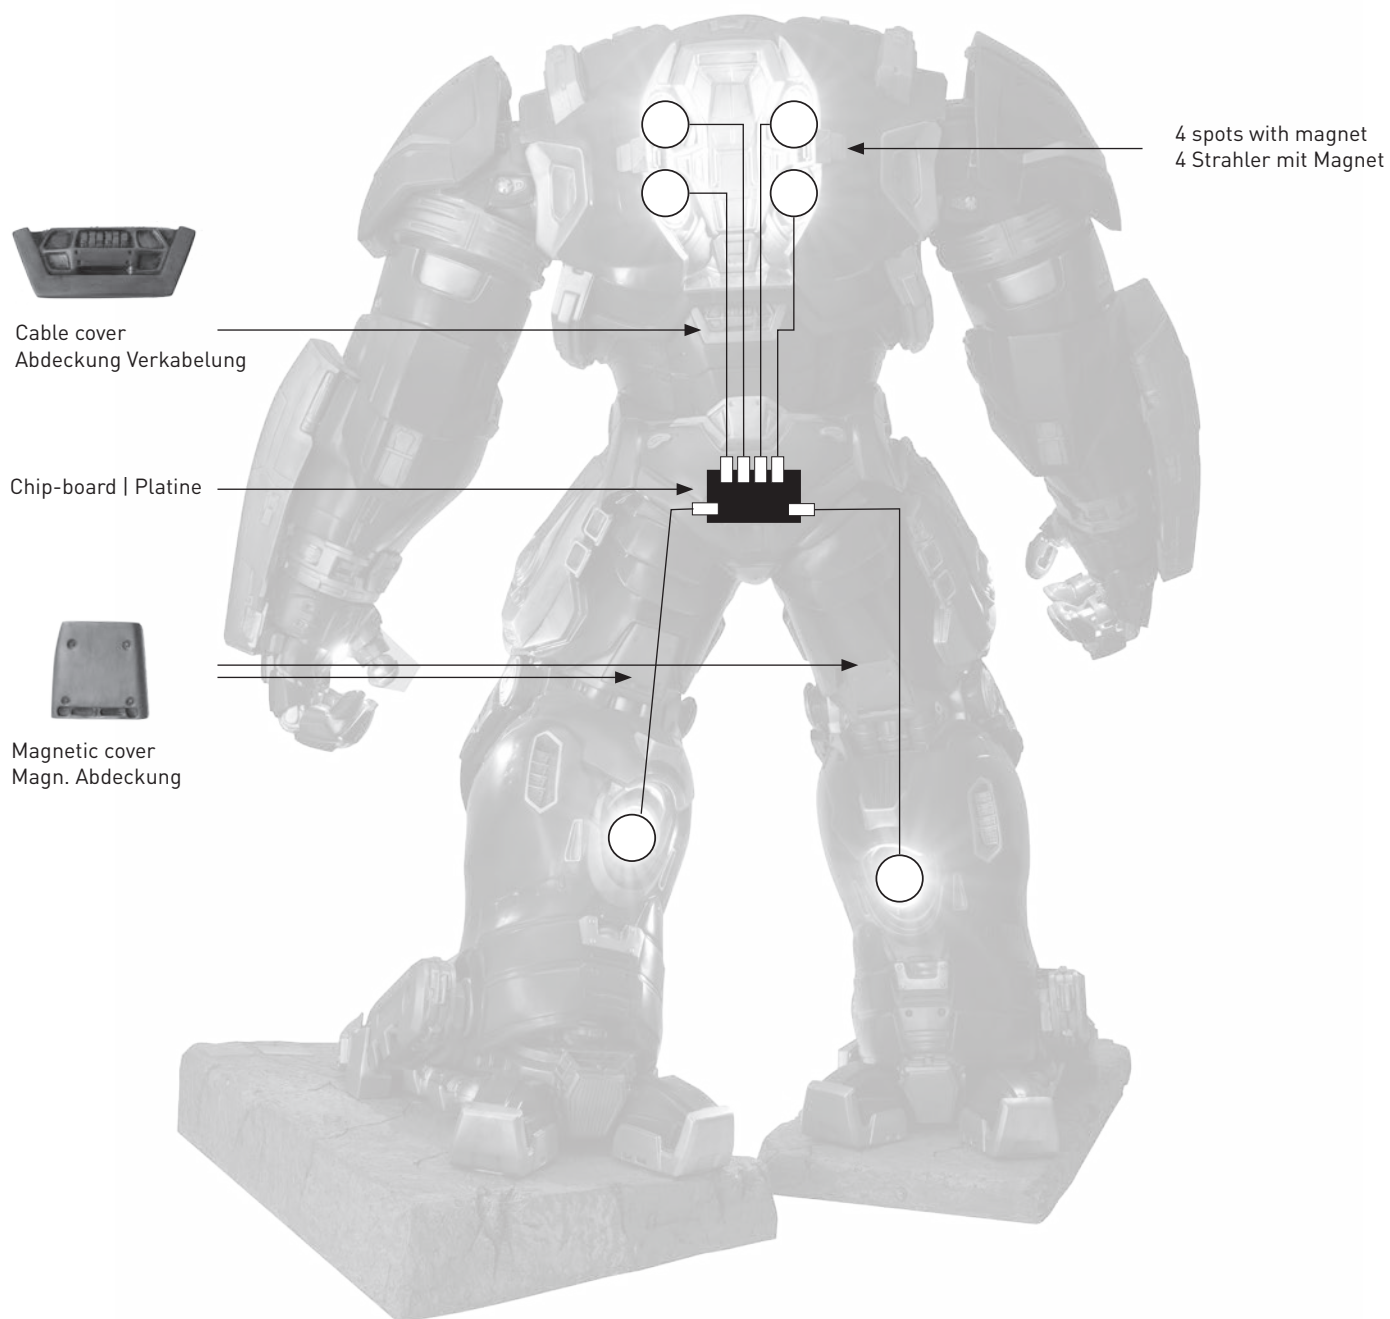

# Assembling Legs | Zusammenbau Beine

- 4-5 Personen für den Aufbau nötig  
- 4-5 people to assemble

-  symbol plug
-  symbol chip-board | Platine
-  symbol socket
-  symbol LED spots

Plug | Stecker

Chip-board | Platine

Attention: Do not use this X-plug!  
Polarity upside down.  
Achtung: Diesen X-Steckplatz nicht verwenden! Polung gedreht.

-  symbol plug
-  symbol chip-board | Platine
-  symbol LED spots

Figur bitte absperren!