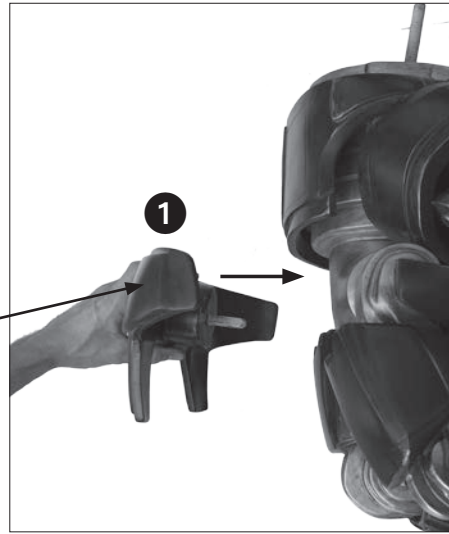

# Assembling Legs | Zusammenbau Beine

- 4-5 Personen für den Aufbau nötig  
- 4-5 people to assemble

-  symbol plug
-  symbol chip-board | Platine
-  symbol socket
-  symbol LED spots

Plug | Stecker

Chip-board | Platine

Attention: Do not use this X-plug!  
Polarity upside down.  
Achtung: Diesen X-Steckplatz nicht verwenden! Polung gedreht.

-  symbol plug
-  symbol chip-board | Platine
-  symbol LED spots

Figur bitte absperren!

## Abmessungen | Dimensions

Box 1: 183x125x170cm

- linker Fuß mit Base, Ober- und Unterarm, halbrundes Knie teil und Schulterschutz
- left boot with base, upperarm and lowerarm, half round knee part and shoulder armor