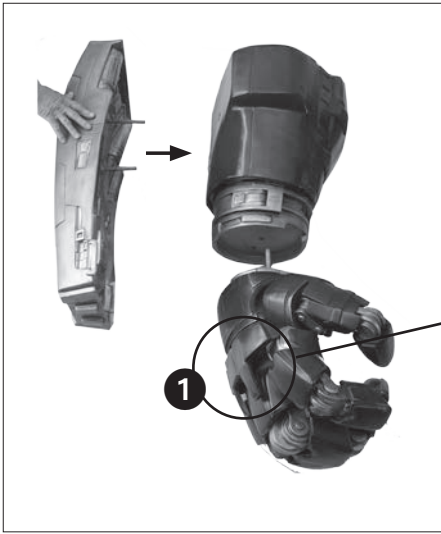

# Assembling Legs | Zusammenbau Beine

- 4-5 Personen für den Aufbau nötig  
- 4-5 people to assemble

-  symbol plug
-  symbol chip-board | Platine
-  symbol socket
-  symbol LED spots

Plug | Stecker

Chip-board | Platine

Attention: Do not use this X-plug!  
Polarity upside down.  
Achtung: Diesen X-Steckplatz nicht verwenden! Polung gedreht.

-  symbol plug
-  symbol chip-board | Platine
-  symbol LED spots

Figur bitte absperren!

## Abmessungen | Dimensions

Box 1: 183x125x170cm

- linker Fuß mit Base, Ober- und Unterarm, halbrundes Knie teil und Schulterschutz
- left boot with base, upperarm and lowerarm, half round knee part and shoulder armor