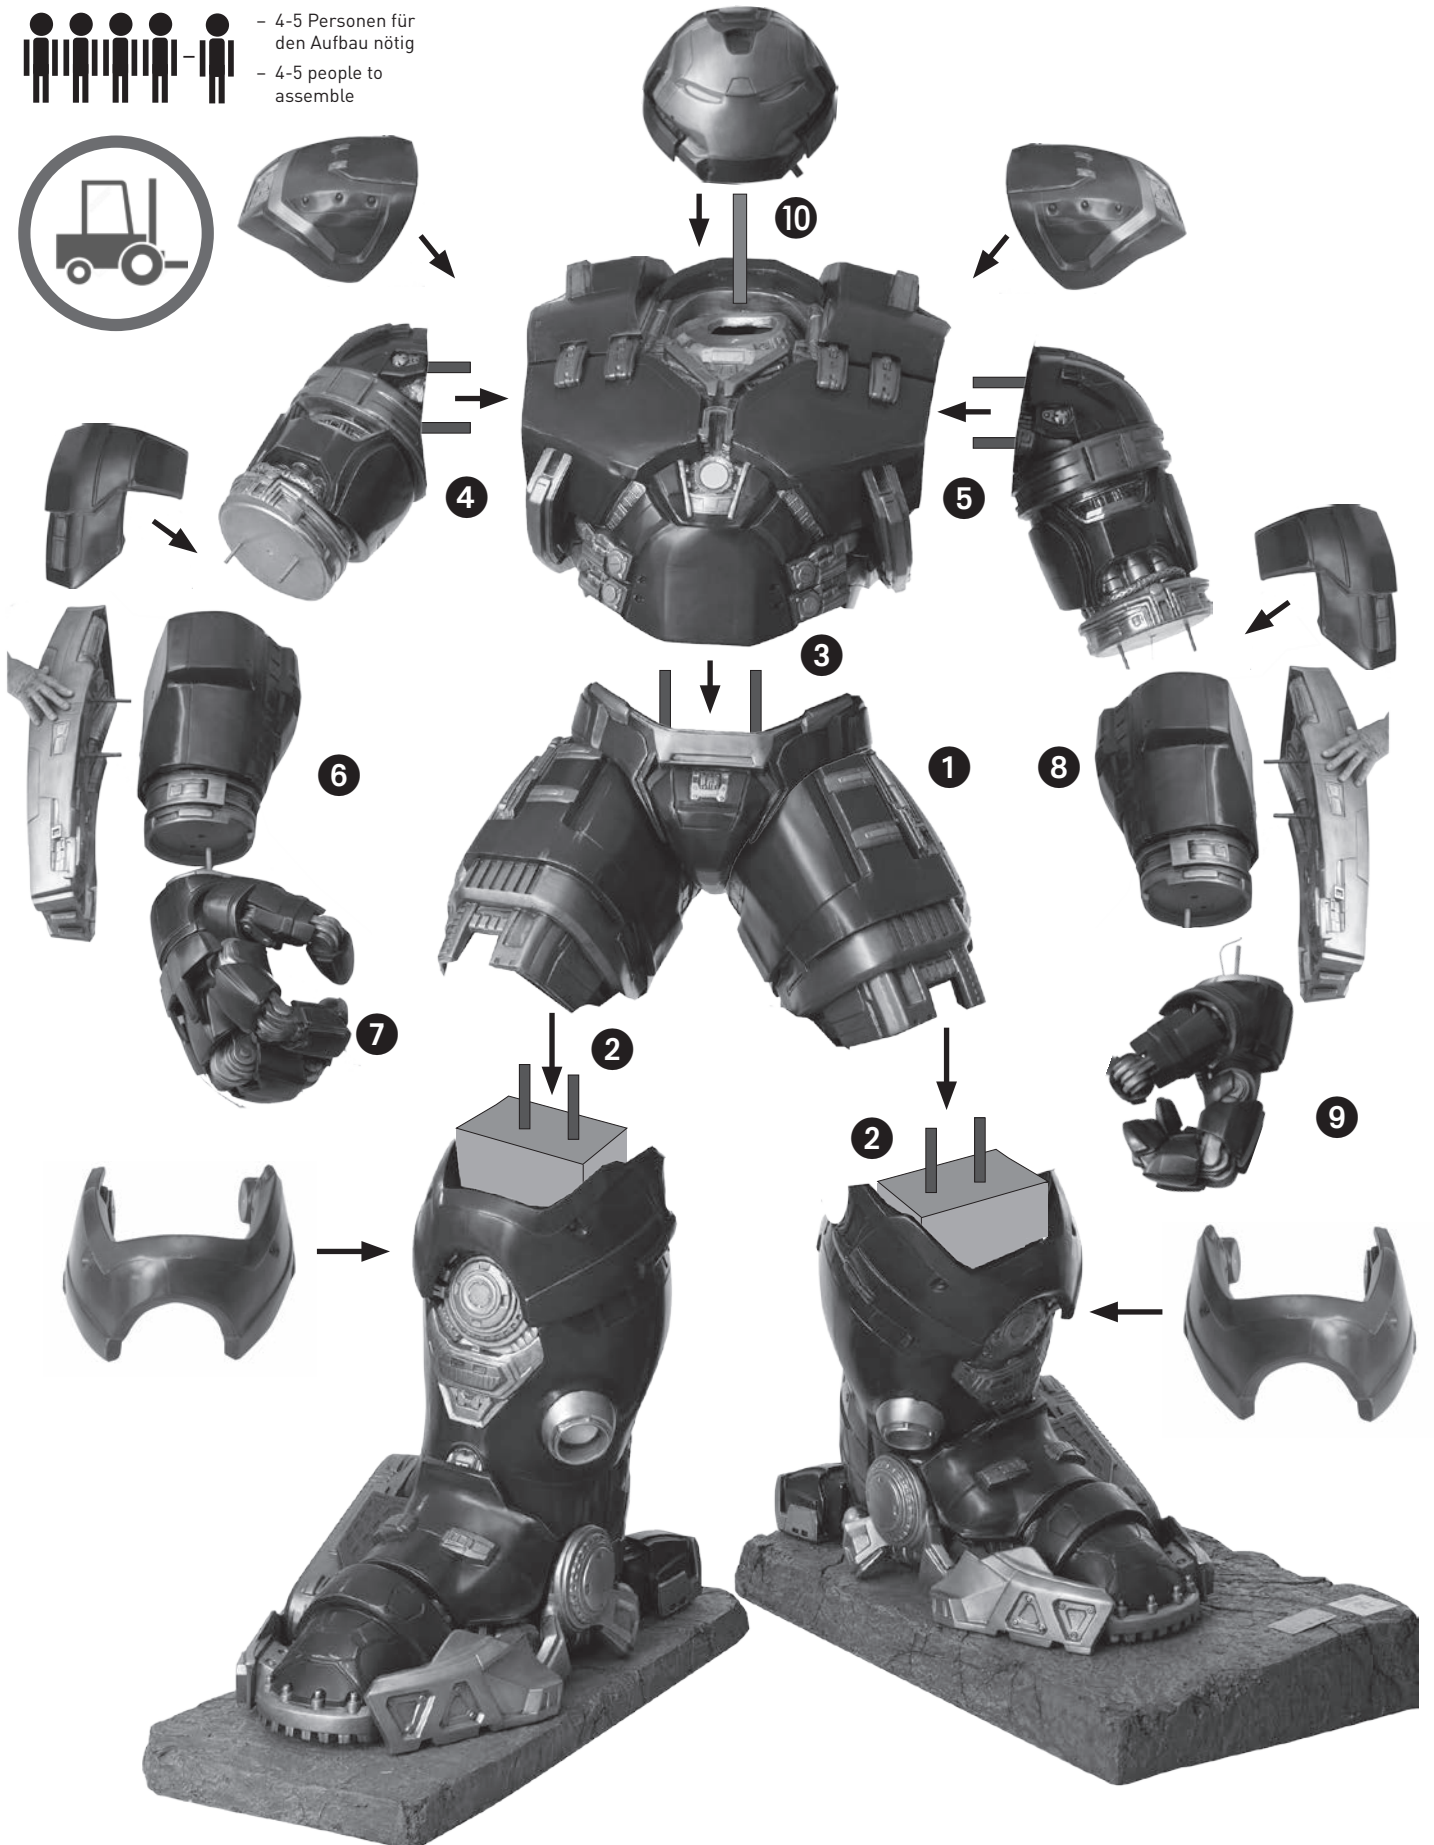

ESTE NO ES UN JUGUETE,  
ES UNICAMENTE PARA  
USO DECORATIVO

本产品非玩具，  
仅供作为收藏摆饰

Decoration Figure  
**NOT A TOY**

CE Made in China

**OXMOX**

2016 © Muckle Mannequins

- 4-5 Personen für  
den Aufbau nötig  
- 4-5 people to  
assemble

**Bitte das andere Bein nach dem gleichen Vorgang aufbauen!**

# Assembling Legs | Zusammenbau Beine

- 4-5 Personen für den Aufbau nötig  
- 4-5 people to assemble

-  symbol plug
-  symbol chip-board | Platine
-  symbol socket
-  symbol LED spots

Plug | Stecker

Chip-board | Platine

Attention: Do not use this X-plug!  
Polarity upside down.  
Achtung: Diesen X-Steckplatz nicht verwenden! Polung gedreht.

-  symbol plug
-  symbol chip-board | Platine
-  symbol LED spots

Figur bitte absperren!