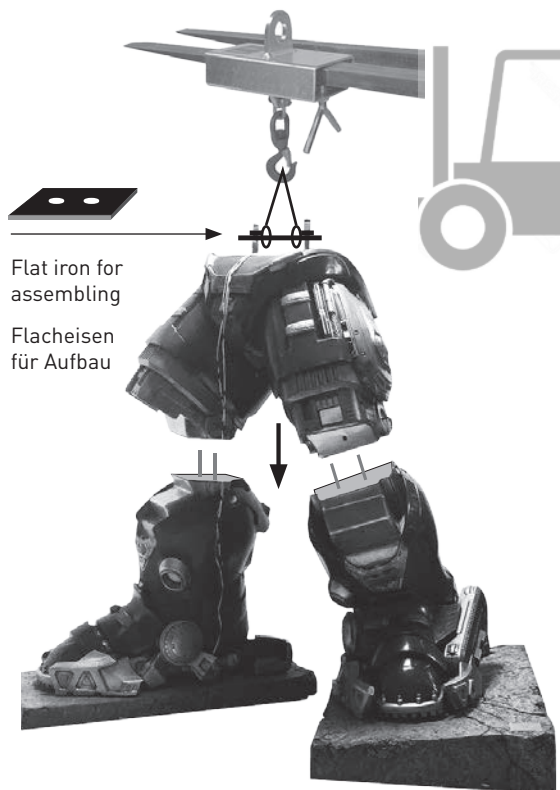

ESTE NO ES UN JUGUETE,  
ES UNICAMENTE PARA  
USO DECORATIVO

本产品非玩具，  
仅供作为收藏摆饰

Decoration Figure  
**NOT A TOY**

CE Made in China

**OXMOX**

2016 © Muckle Mannequins

- 4-5 Personen für  
den Aufbau nötig  
- 4-5 people to  
assemble

**Bitte das andere Bein nach dem gleichen Vorgang aufbauen!**

# Assembling Legs | Zusammenbau Beine

- 4-5 Personen für den Aufbau nötig  
- 4-5 people to assemble

-  symbol plug
-  symbol chip-board | Platine
-  symbol socket
-  symbol LED spots

Plug | Stecker

Chip-board | Platine

## Abmessungen | Dimensions

Box 1: 183x125x170cm

- linker Fuß mit Base, Ober- und Unterarm, halbrundes Knie teil und Schulterschutz
- left boot with base, upperarm and lowerarm, half round knee part and shoulder armor