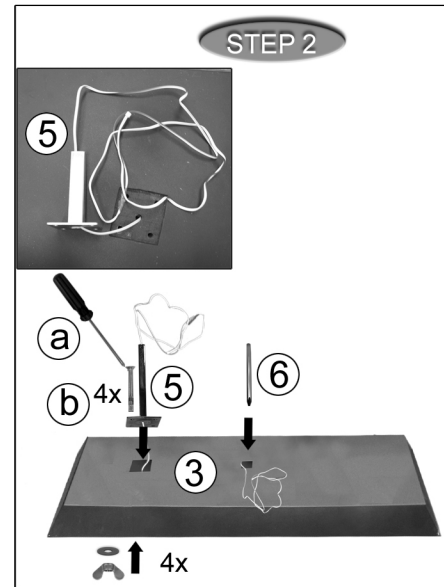

Muckle Mannequins
Langlachweg 11
D-68229 Mannheim - Germany -
phone: 0049-(0)621/8 28 13 95
fax: 0049-(0)621/8 28 18 40
www.mucklefiguren.de
info@mucklefiguren.de

Warnhinweis!

! nicht ohne Basis aufstellen!
! Figur an einem sicheren Ort aufstellen!
! Bei Rückfragen bitte mail an:
info@mucklefiguren.de

Warning!

! Do not assemble without the base!
! Put the figurine in a safe place!
! For any further questions please mail to:
info@mucklefiguren.de

Attention!

! Ne pas poser le mannequin sans son socle!
! Placer le mannequin dans un endroit sûr!
! Si vous avez encore des questions veuillez les
adresser par "e_mail" à: info@mucklefiguren.de