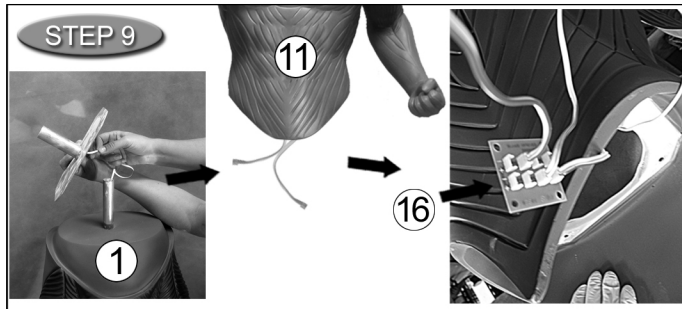

GREEN LANTERN

packaging:

Box A	93cm x 63cm x 41cm, weight 20.5 kg
Box B	143cm x 45cm x 40cm, weight 20.5 kg
Box C	115cm x 54cm x 19cm, weight 22 kg

!Wichtig/Important!

1. Die Figur muss mit der gelieferten Base aufgestellt werden!
2. Aufstellung der Figur muss mit drei bis vier Leuten erfolgen!
3. Die Figur mit Base sollte nach Aufbau nicht mehr bewegt werden!
4. Kinder dürfen an der Figur nicht hochklettern!
5. Die Figur muss auf den mitgelieferten Metallbolzen aufgestellt werden!
6. Berühren der Figur mit Base ist verboten!

1. N'utilisez que le socle fourni pour monter la statue!
2. Trois/Quatre personnes sont nécessaires pour effectuer le montage complet!
3. Après assemblage, la statue et son socle ne doivent plus être déplacés!
4. Merci d'interdire aux enfants l'accès à la statue!
5. La statue doit être fixée sur les chevilles métalliques fournies!
6. Une fois le montage fini, la statue ne doit plus être dérangée!