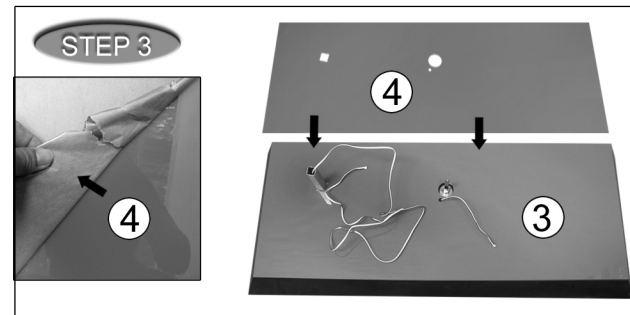

Muckle Mannequins
Langlachweg 11
D-68229 Mannheim - Germany -
phone: 0049-(0)621/8 28 13 95
fax: 0049-(0)621/8 28 18 40
www.mucklefiguren.de
info@mucklefiguren.de

Warnhinweis!

! nicht ohne Basis aufstellen!
! Figur an einem sicheren Ort aufstellen!
! Bei Rückfragen bitte mail an:
info@mucklefiguren.de

Warning!

! Do not assemble without the base!
! Put the figurine in a safe place!
! For any further questions please mail to:
info@mucklefiguren.de

Attention!

! Ne pas poser le mannequin sans son socle!
! Placer le mannequin dans un endroit sûr!
! Si vous avez encore des questions veuillez les
adresser par "e_mail" à: info@mucklefiguren.de