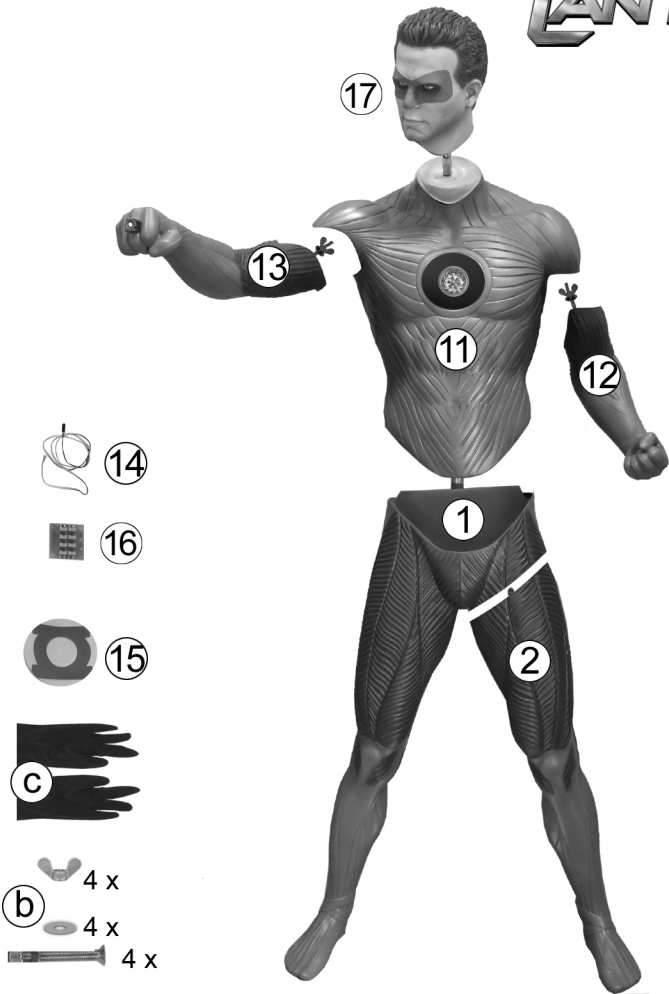

Muckle Mannequins
Langlachweg 11
D-68229 Mannheim - Germany -
phone: 0049-(0)621/8 28 13 95
fax: 0049-(0)621/8 28 18 40
www.mucklefiguren.de
info@mucklefiguren.de

Warnhinweis!

! nicht ohne Basis aufstellen!
! Figur an einem sicheren Ort aufstellen!
! Bei Rückfragen bitte mail an:
info@mucklefiguren.de

Warning!

! Do not assemble without the base!
! Put the figurine in a safe place!
! For any further questions please mail to:
info@mucklefiguren.de

Attention!

! Ne pas poser le mannequin sans son socle!
! Placer le mannequin dans un endroit sûr!
! Si vous avez encore des questions veuillez les
adresser par "e_mail" à: info@mucklefiguren.de