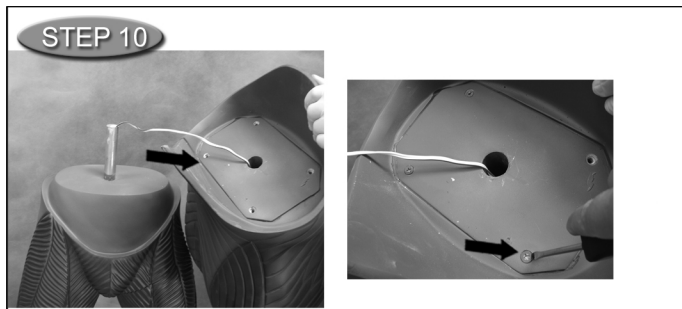

GREEN LANTERN

packaging:

Box A	93cm x 63cm x 41cm, weight 20.5 kg
Box B	143cm x 45cm x 40cm, weight 20.5 kg
Box C	115cm x 54cm x 19cm, weight 22 kg

!Wichtig/Important!

1. Die Figur muss mit der gelieferten Base aufgestellt werden!
2. Aufstellung der Figur muss mit drei bis vier Leuten erfolgen!
3. Die Figur mit Base sollte nach Aufbau nicht mehr bewegt werden!
4. Kinder dürfen an der Figur nicht hochklettern!
5. Die Figur muss auf den mitgelieferten Metallbolzen aufgestellt werden!
6. Berühren der Figur mit Base ist verboten!