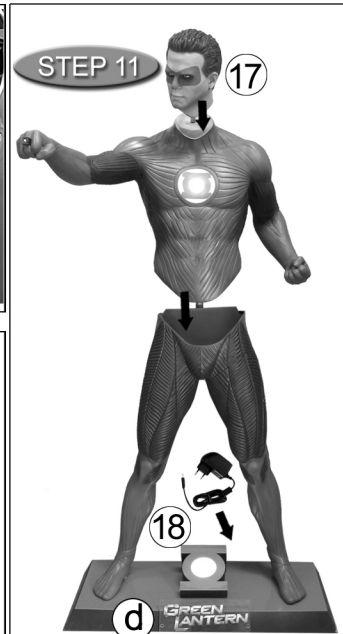

Warning!

! Do not assemble without the base!
 ! Put the figurine in a safe place!
 ! For any further questions please mail to:
 info@mucklefiguren.de

Attention!

! Ne pas poser le mannequin sans son socle!
 ! Placer le mannequin dans un endroit sûr!
 ! Si vous avez encore des questions veuillez les
 adresser par "e_mail" à: info@mucklefiguren.de

GREEN LANTERN

packaging:

Box A	93cm x 63cm x 41cm, weight 20.5 kg
Box B	143cm x 45cm x 40cm, weight 20.5 kg
Box C	115cm x 54cm x 19cm, weight 22 kg

!Wichtig/Important!

1. Die Figur muss mit der gelieferten Base aufgestellt werden!
2. Aufstellung der Figur muss mit drei bis vier Leuten erfolgen!
3. Die Figur mit Base sollte nach Aufbau nicht mehr bewegt werden!
4. Kinder dürfen an der Figur nicht hochklettern!
5. Die Figur muss auf den mitgelieferten Metallbolzen aufgestellt werden!
6. Berühren der Figur mit Base ist verboten!