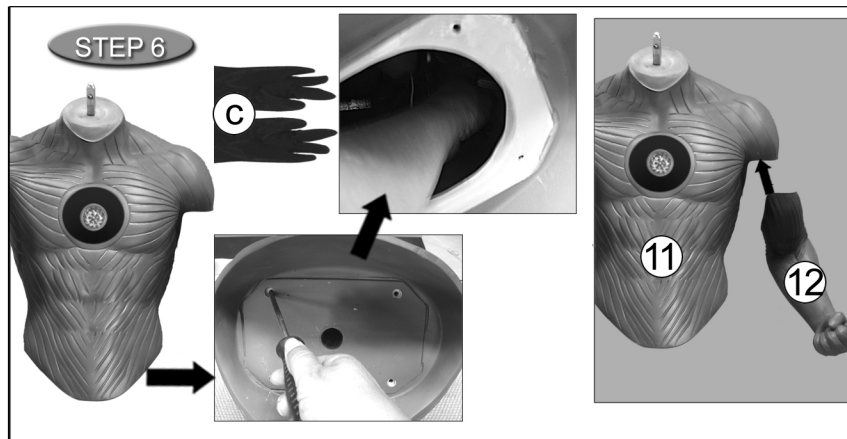

GREEN LANTERN

packaging:

Box A	93cm x 63cm x 41cm, weight 20.5 kg
Box B	143cm x 45cm x 40cm, weight 20.5 kg
Box C	115cm x 54cm x 19cm, weight 22 kg

!Wichtig/Important!

1. Die Figur muss mit der gelieferten Base aufgestellt werden!
2. Aufstellung der Figur muss mit drei bis vier Leuten erfolgen!
3. Die Figur mit Base sollte nach Aufbau nicht mehr bewegt werden!
4. Kinder dürfen an der Figur nicht hochklettern!
5. Die Figur muss auf den mitgelieferten Metallbolzen aufgestellt werden!
6. Berühren der Figur mit Base ist verboten!

1. N'utilisez que le socle fourni pour monter la statue!
2. Trois/Quatre personnes sont nécessaires pour effectuer le montage complet!
3. Après assemblage, la statue et son socle ne doivent plus être déplacés!
4. Merci d'interdire aux enfants l'accès à la statue!
5. La statue doit être fixée sur les chevilles métalliques fournies!
6. Une fois le montage fini, la statue ne doit plus être dérangée!

1. Only use the base supplied to set up the figure!
2. Three to four people are needed to set up the figure with base!
3. Please do not move the figure with base once it has been set up!
4. Please do not allow children to climb up the figure!
5. Figure has to be fixed on the one metal bolt!
6. Please do not touch the figure once mounted on the base!