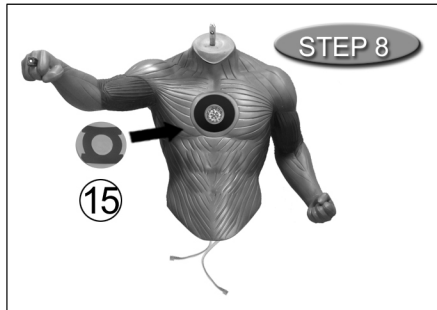

Warning!

! Do not assemble without the base!
 ! Put the figurine in a safe place!
 ! For any further questions please mail to:
 info@mucklefiguren.de

Attention!

! Ne pas poser le mannequin sans son socle!
 ! Placer le mannequin dans un endroit sûr!
 ! Si vous avez encore des questions veuillez les
 adresser par "e_mail" à: info@mucklefiguren.de

GREEN LANTERN

packaging:

Box A	93cm x 63cm x 41cm, weight 20.5 kg
Box B	143cm x 45cm x 40cm, weight 20.5 kg
Box C	115cm x 54cm x 19cm, weight 22 kg

!Wichtig/Important!

1. Die Figur muss mit der gelieferten Base aufgestellt werden!
2. Aufstellung der Figur muss mit drei bis vier Leuten erfolgen!
3. Die Figur mit Base sollte nach Aufbau nicht mehr bewegt werden!
4. Kinder dürfen an der Figur nicht hochklettern!
5. Die Figur muss auf den mitgelieferten Metallbolzen aufgestellt werden!
6. Berühren der Figur mit Base ist verboten!