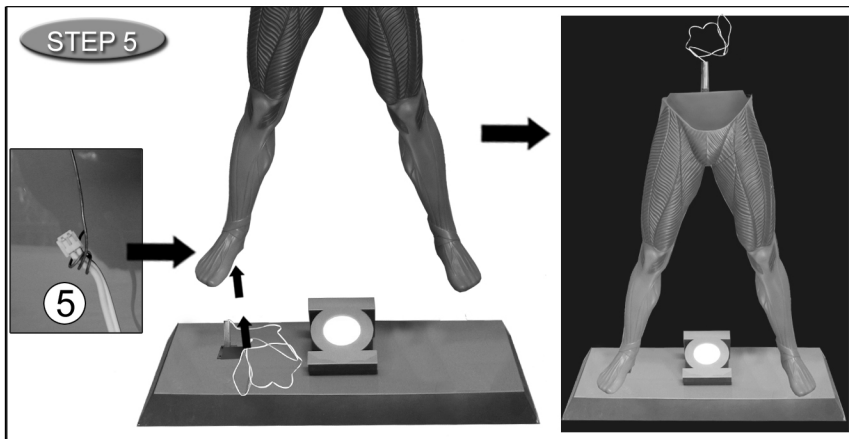

GREEN LANTERN

packaging:

Box A	93cm x 63cm x 41cm, weight 20.5 kg
Box B	143cm x 45cm x 40cm, weight 20.5 kg
Box C	115cm x 54cm x 19cm, weight 22 kg

!Wichtig/Important!

1. Die Figur muss mit der gelieferten Base aufgestellt werden!
2. Aufstellung der Figur muss mit drei bis vier Leuten erfolgen!
3. Die Figur mit Base sollte nach Aufbau nicht mehr bewegt werden!
4. Kinder dürfen an der Figur nicht hochklettern!
5. Die Figur muss auf den mitgelieferten Metallbolzen aufgestellt werden!
6. Berühren der Figur mit Base ist verboten!

1. N'utilisez que le socle fourni pour monter la statue!
2. Trois/Quatre personnes sont nécessaires pour effectuer le montage complet!
3. Après assemblage, la statue et son socle ne doivent plus être déplacés!
4. Merci d'interdire aux enfants l'accès à la statue!
5. La statue doit être fixée sur les chevilles métalliques fournies!
6. Une fois le montage fini, la statue ne doit plus être dérangée!