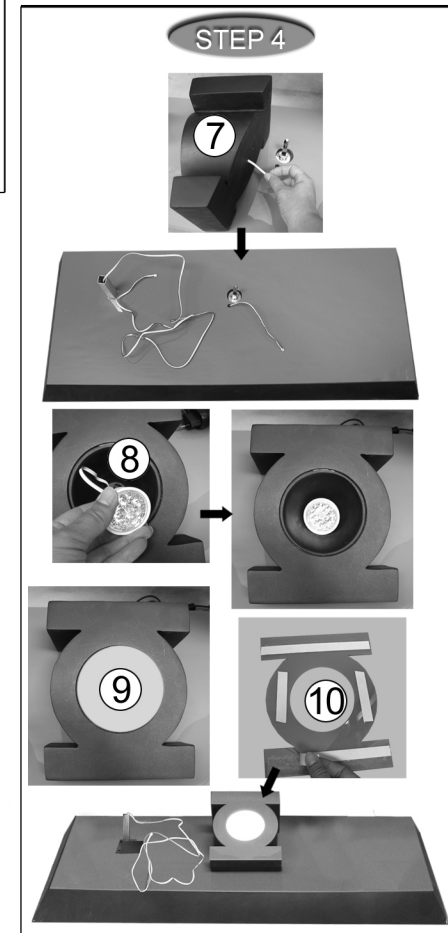

Muckle Mannequins
Langlachweg 11
D-68229 Mannheim - Germany -
phone: 0049-(0)621/8 28 13 95
fax: 0049-(0)621/8 28 18 40
www.mucklefiguren.de
info@mucklefiguren.de

Warnhinweis!

! nicht ohne Basis aufstellen!
! Figur an einem sicheren Ort aufstellen!
! Bei Rückfragen bitte mail an:
info@mucklefiguren.de

Warning!

! Do not assemble without the base!
! Put the figurine in a safe place!
! For any further questions please mail to:
info@mucklefiguren.de

Attention!

! Ne pas poser le mannequin sans son socle!
! Placer le mannequin dans un endroit sûr!
! Si vous avez encore des questions veuillez les
adresser par "e_mail" à: info@mucklefiguren.de